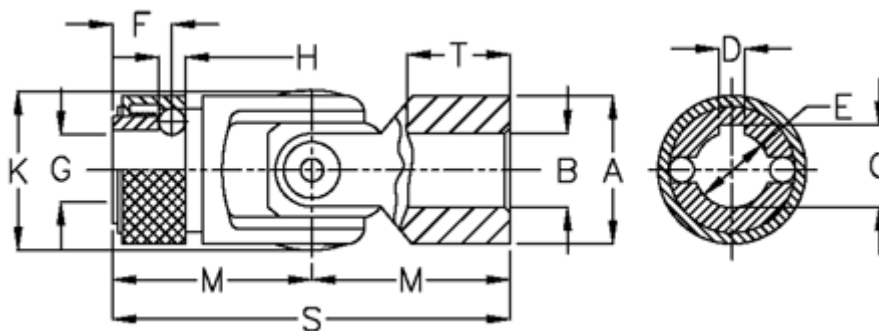

Varenummer: 07740423  
Beskrivelse: Krydsled med glideleje og snaplås  
0.740.423

## Mål

A	= 40	K	= 42.0
B H7	= 20	M	= 54
C	= 21.7	MD max. Nm	= 160
D	= 6	s	= 108
E	= 20	T	= 32
F	= 19.0		
G	= 18.0		
H	= 8.00		